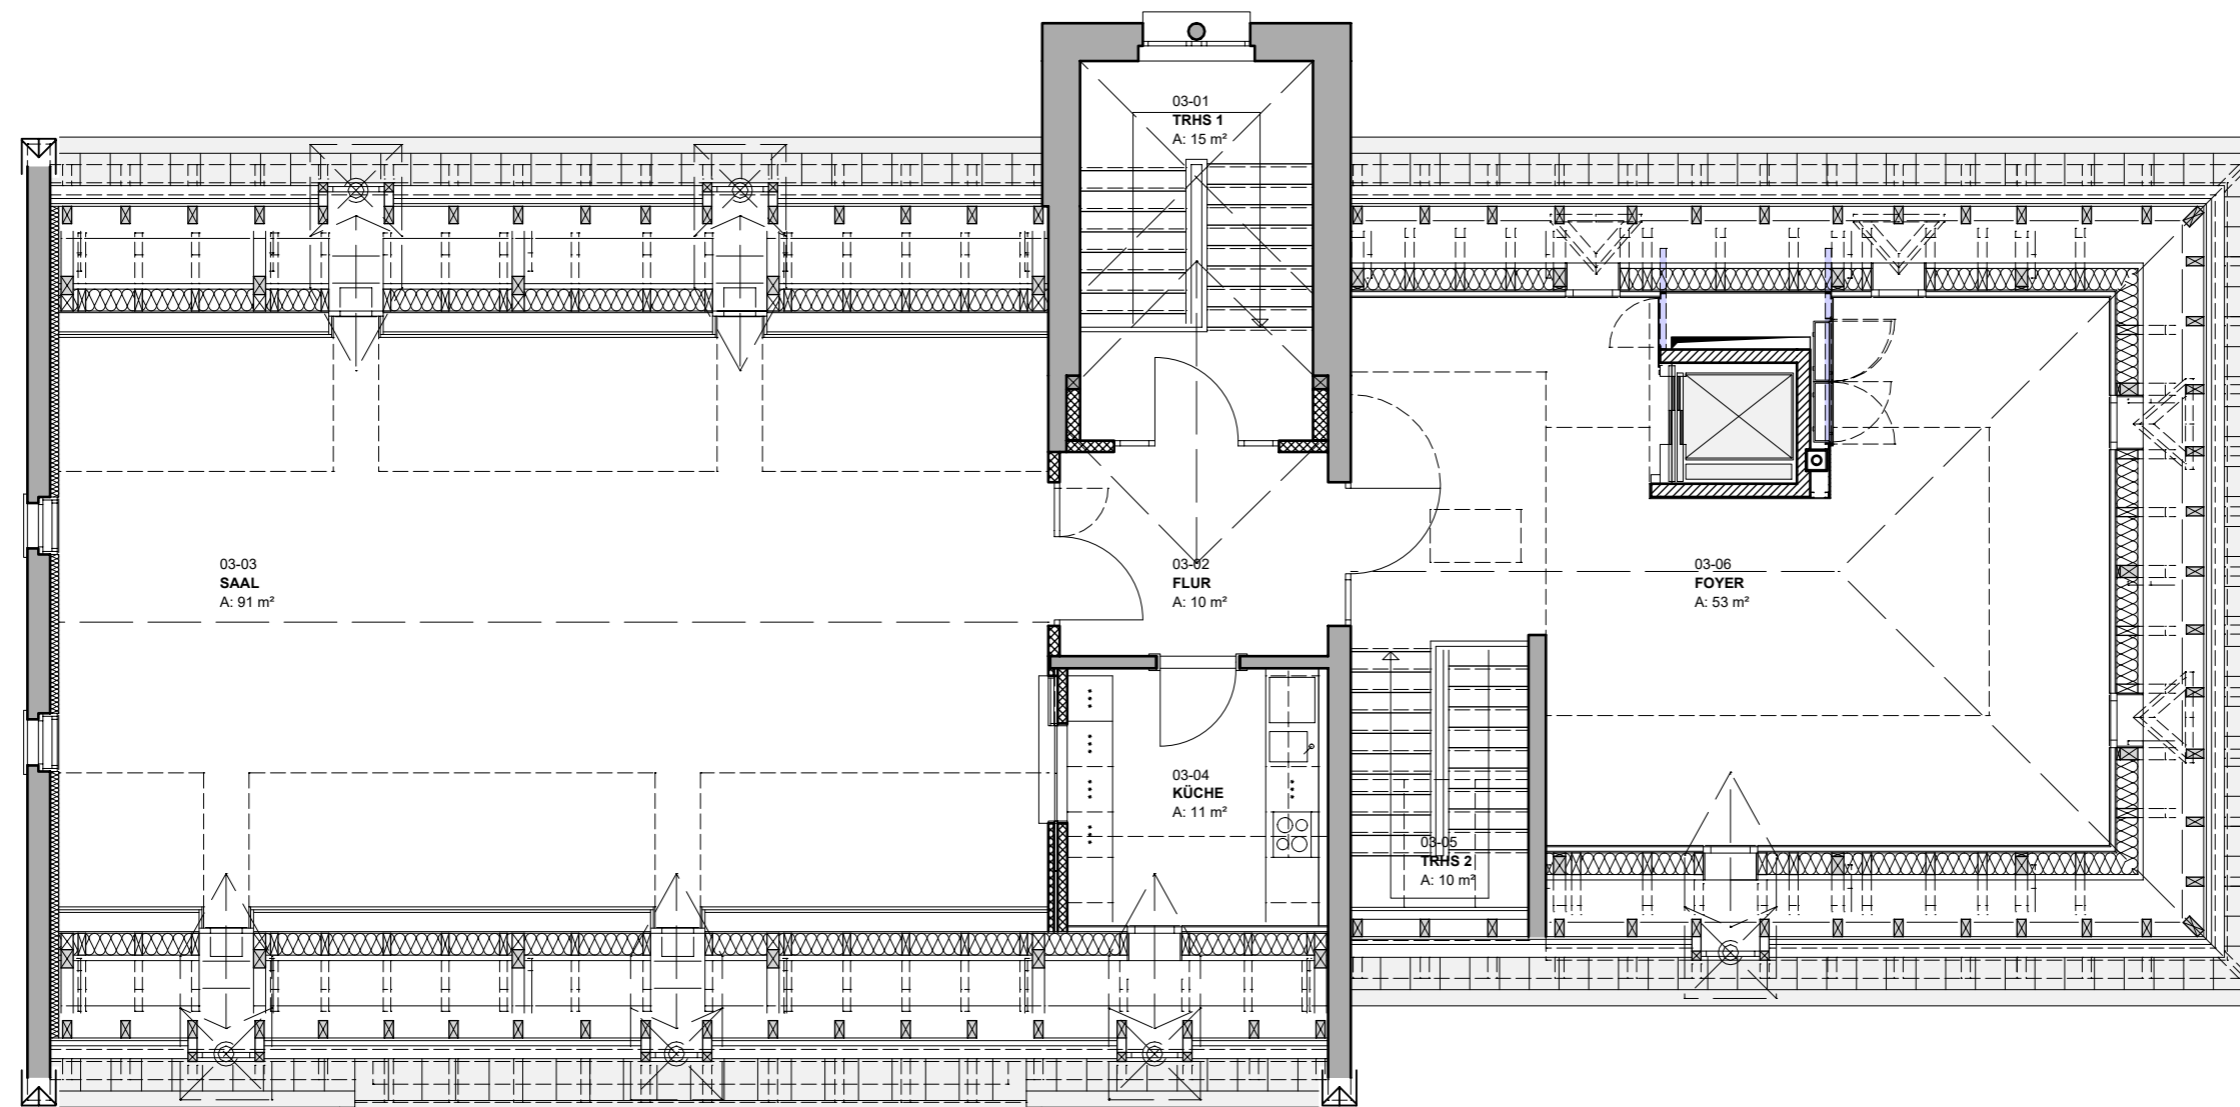

UNTERGESCHOSS

PROJEKT
EMMERAMFORUM REGENSBURG
UNTERGESCHOSS
 M 1:100

PLANUNG
 planschmid-Architekten
 Ortnergasse 6
 93047 Regensburg

ERDGESCHOSS

PROJEKT
EMMERAMFORUM REGENSBURG
ERDGESCHOSS
 M 1:100

PLANUNG
 planschmid-Architekten
 Ortnergasse 6
 93047 Regensburg

DACHGESCHOSS

PROJEKT
EMMERAMFORUM REGENSBURG
DACHGESCHOSS
 M 1:100

PLANUNG
 planschmid-Architekten
 Ortnergasse 6
 93047 Regensburg