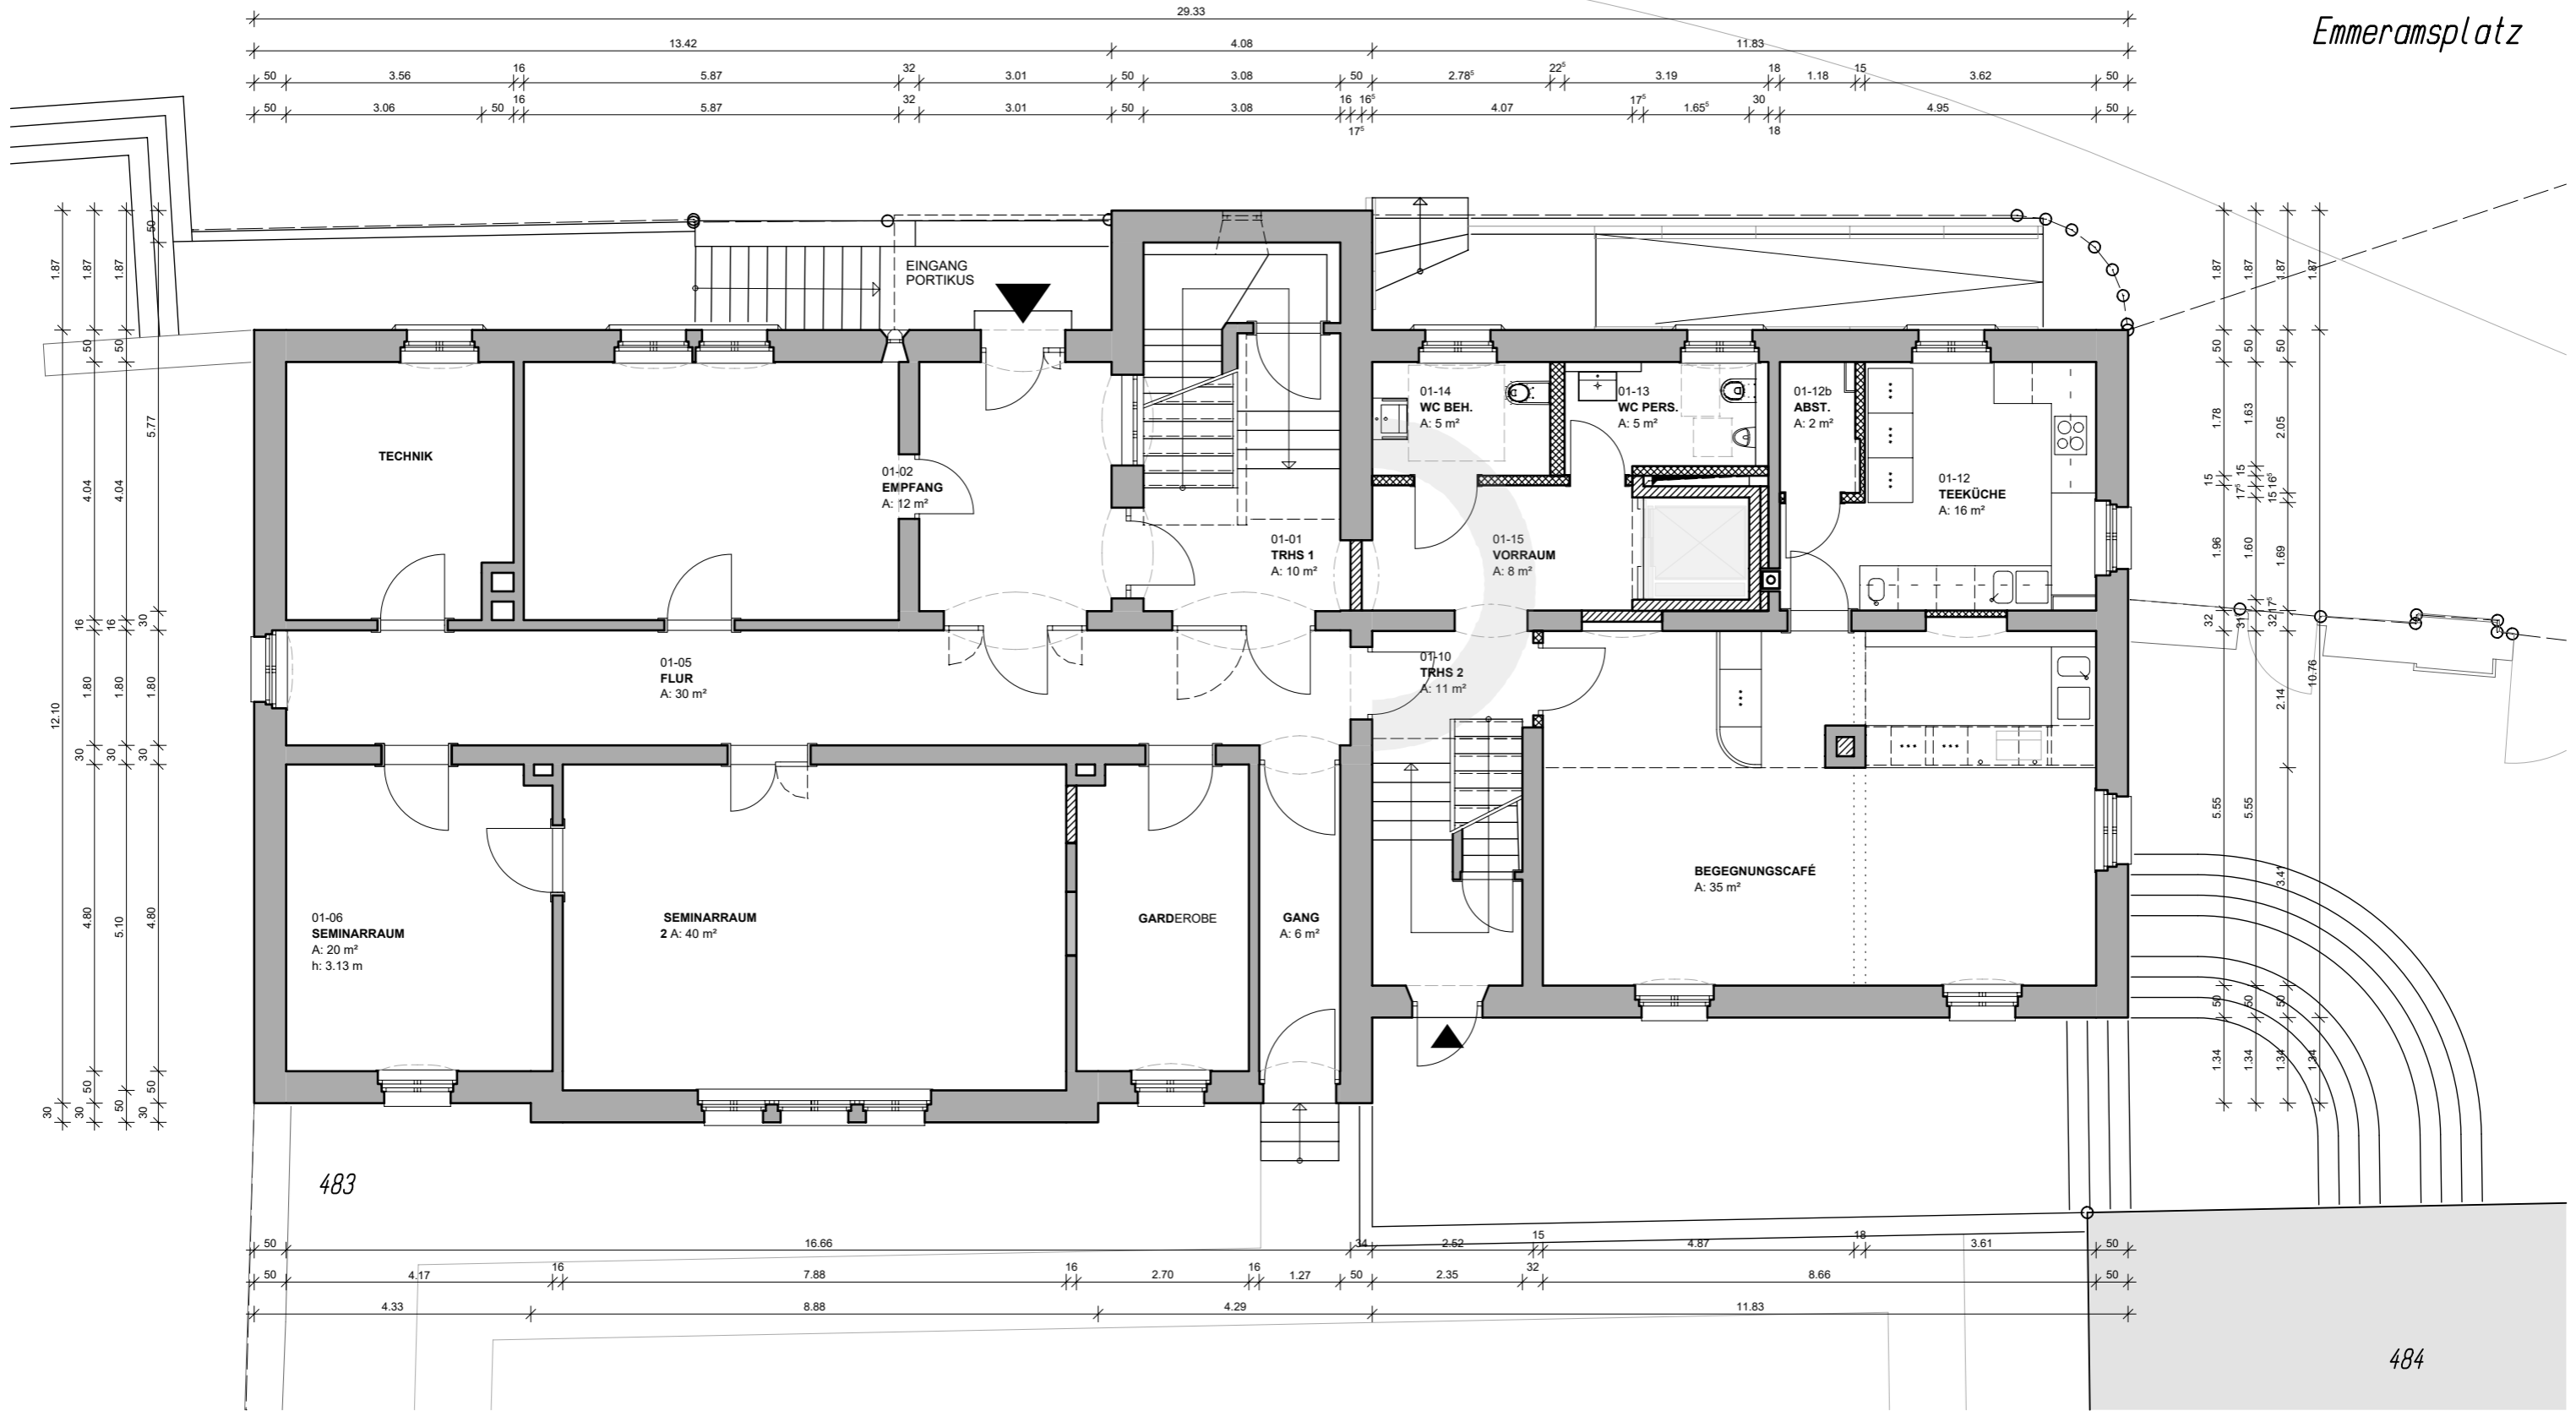

UNTERGESCHOSS

PROJEKT
EMMERAMFORUM REGENSBURG
UNTERGESCHOSS
 M 1:100

PLANUNG
 planschmid-Architekten
 Ortnergasse 6
 93047 Regensburg

ERDGESCHOSS

PROJEKT
EMMERAMFORUM REGENSBURG
ERDGESCHOSS
 M 1:100

PLANUNG
 planschmid-Architekten
 Ortnergasse 6
 93047 Regensburg

DACHGESCHOSS

PROJEKT
EMMERAMFORUM REGENSBURG
DACHGESCHOSS
 M 1:100

PLANUNG
 planschmid-Architekten
 Ortnergasse 6
 93047 Regensburg